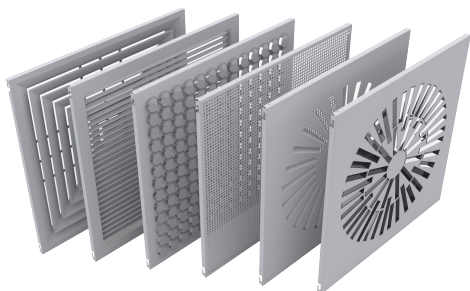

DIFFUSERS FOR CAMSEAL, CLEANSEAL AND PHARMASEAL E

VÝHODY

- Ľahko vymeniteľný difúzor
- Biela farba, RAL 9010
- Vhodný pre CamSeal, Cleanseal a Pharmaseal-E
- Dá sa sklopit'

Možnosti inštalácie

Záves so zapusteným zaistením

Komentár

Hodí sa pre kryty výustiek CleanSeal a CamSeal
Prevedenie: Oceľ, bielo lakovaná RAL9010
SW: Vírivý difúzor
PF: Perforovaný difúzor
AV: Nastaviteľný difúzor
4 W: štvorcestný difúzor

Rozmery ŠxVxH (mm)